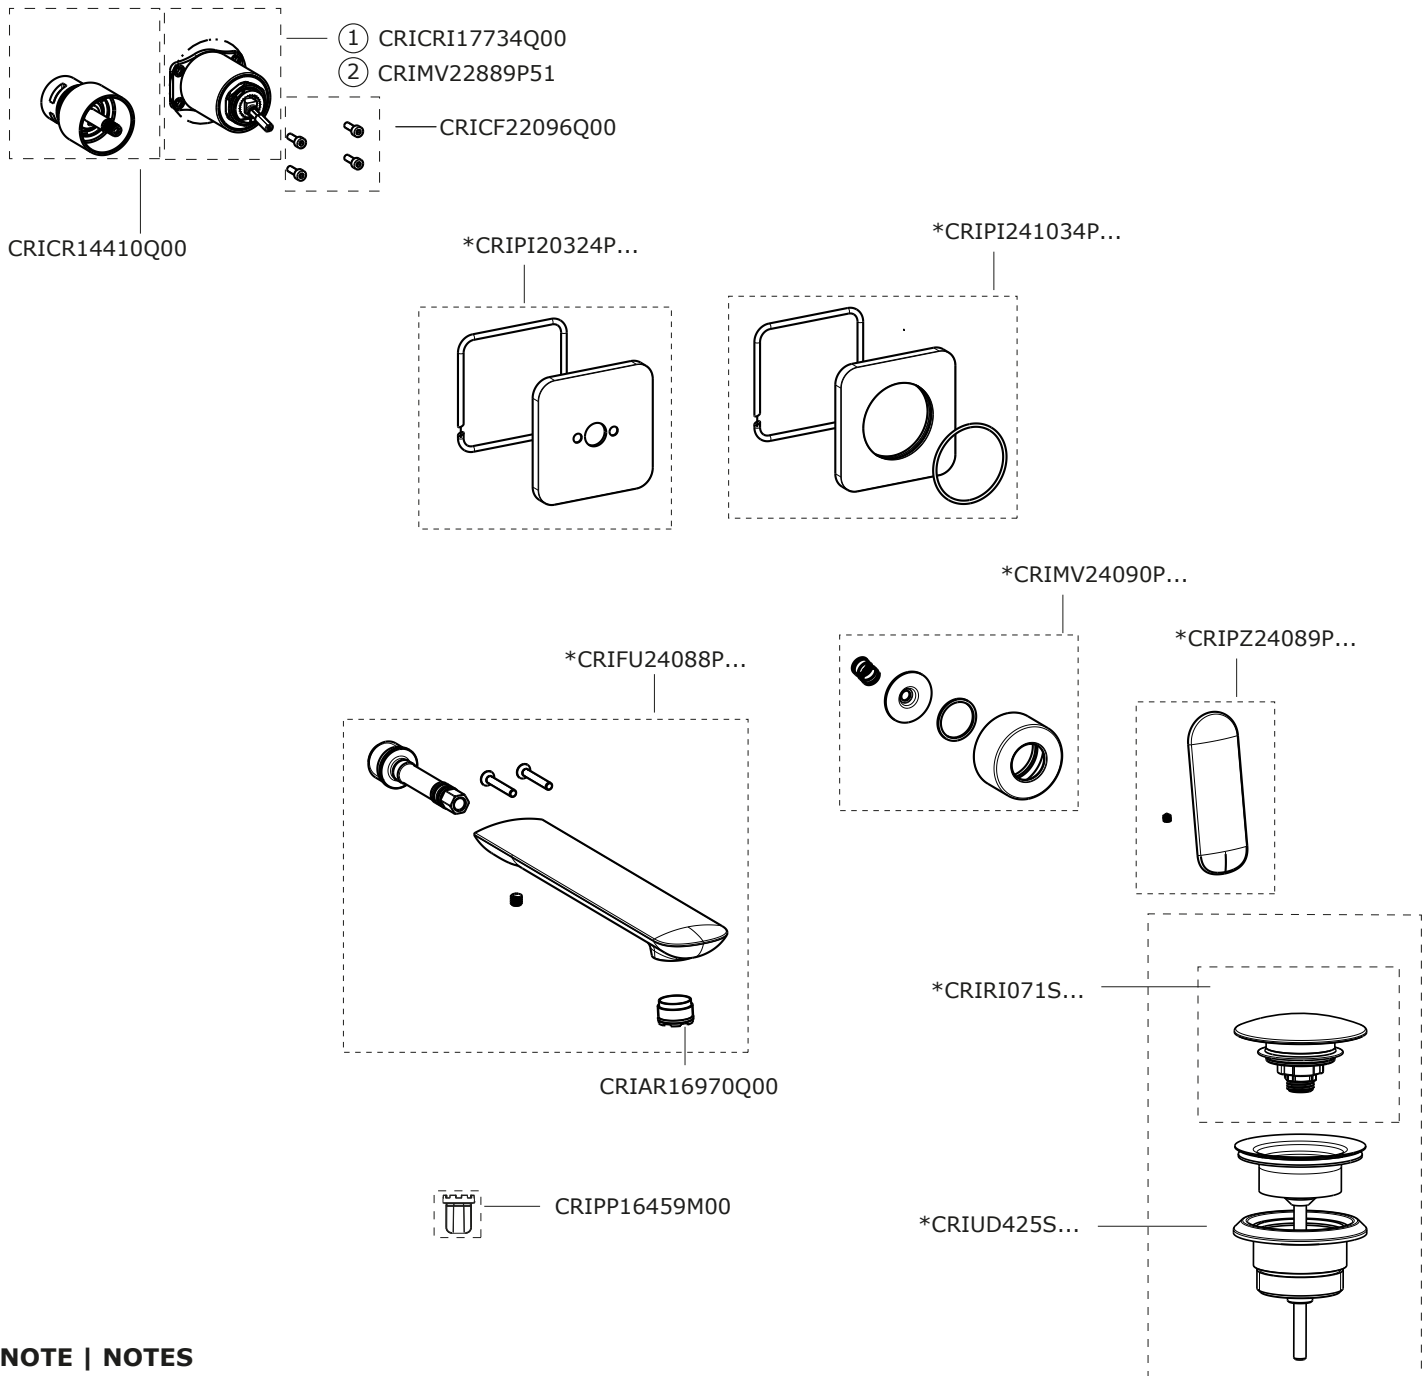

FOIL

CRIFL257

SCHEDA RICAMBI | SPARE PARTS SHEET

rev.01_02/2022

NOTE | NOTES

* completare con codice finitura | complete with finishing code

- ① Per solo cartuccia CRICR17734Q00
- ② Per motore assemblato CRIMV22889P51