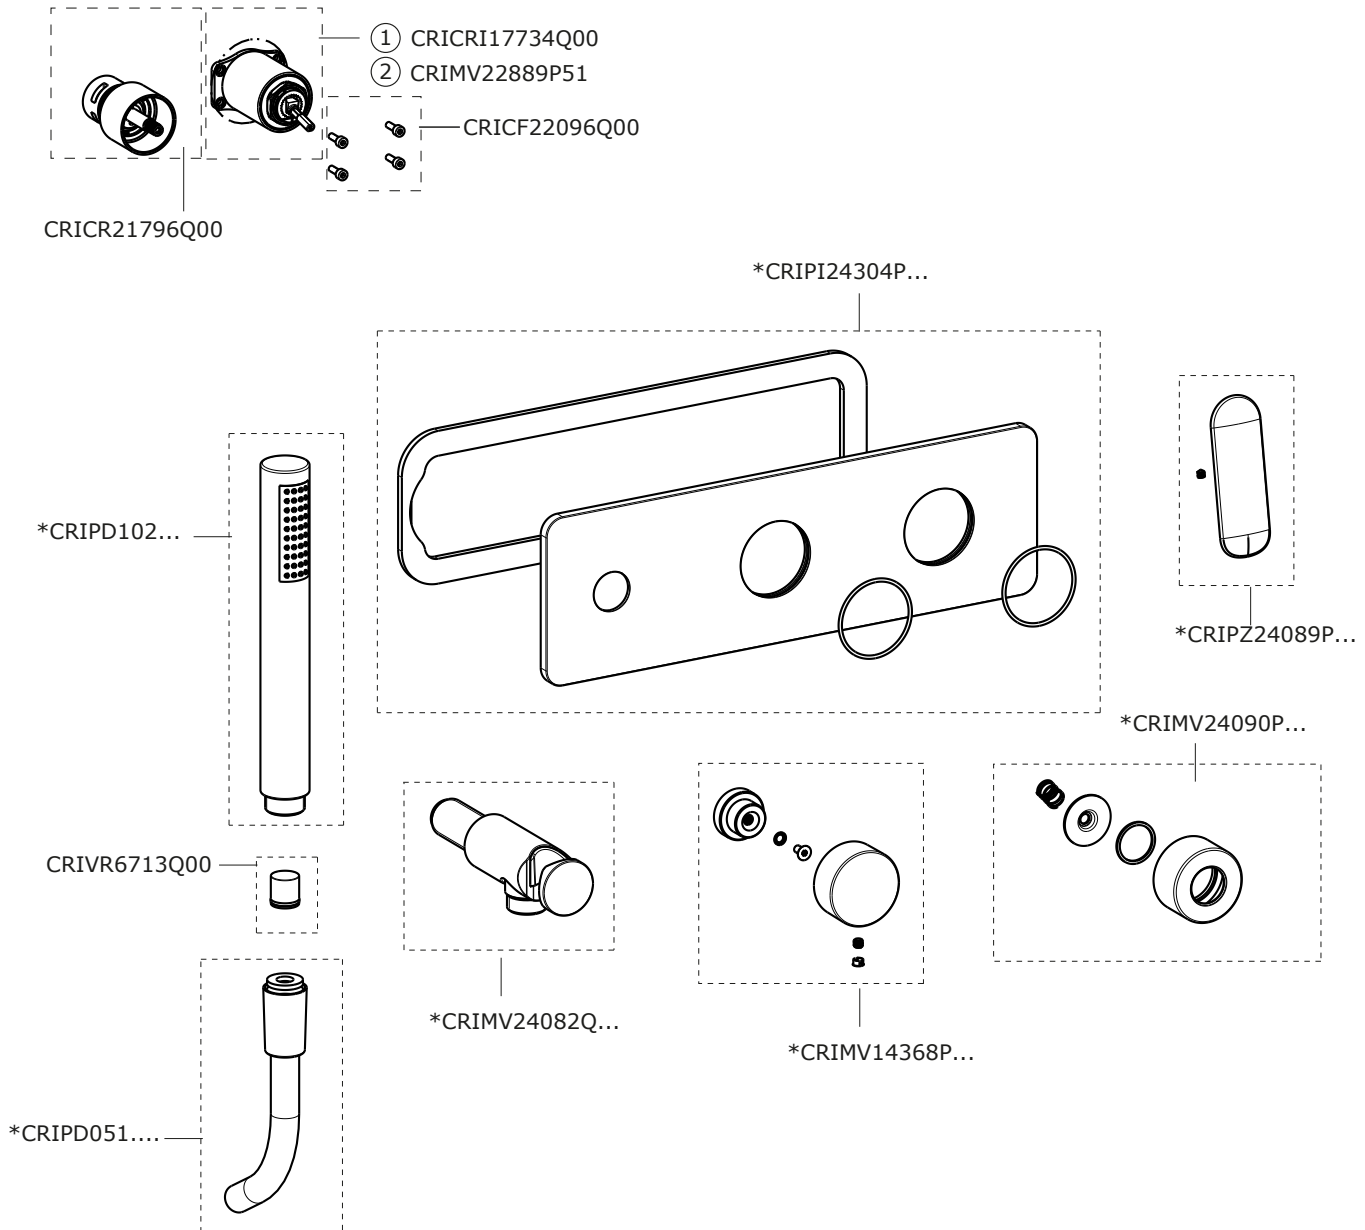

FOIL

CRIFL602

SCHEDA RICAMBI | SPARE PARTS SHEET

rev.01_02/2022

NOTE | NOTES

* completare con codice finitura | complete with finishing code

- ① Per solo cartuccia CRICR17734Q00
- ② Per motore assemblato CRIMV22889P51