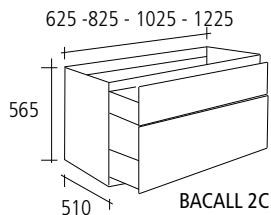

(ES) Mate (FR) Mat (EN) Matt

- 091 092 093

* (ES) Ancho **a medida** (FR) Largeur **sur-mesure** (EN) **Tailored** Length.

BACALL [mueble / meuble / vanity]

(ES) Madera (FR) Bois (EN) Wood

- 053 [Iroko]
- 156 [Maple - Érable]