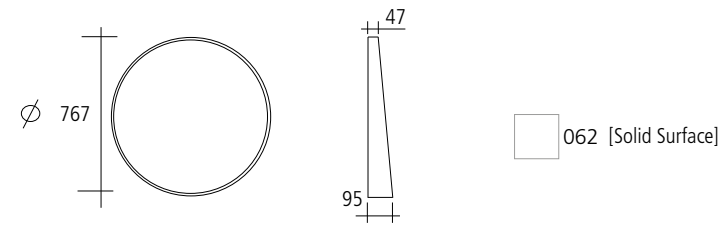

LAVABOS / PLAN VASQUES / WASHBASINS

ALMA

ARES

ARAN

INIS

DARO

LATU

2R