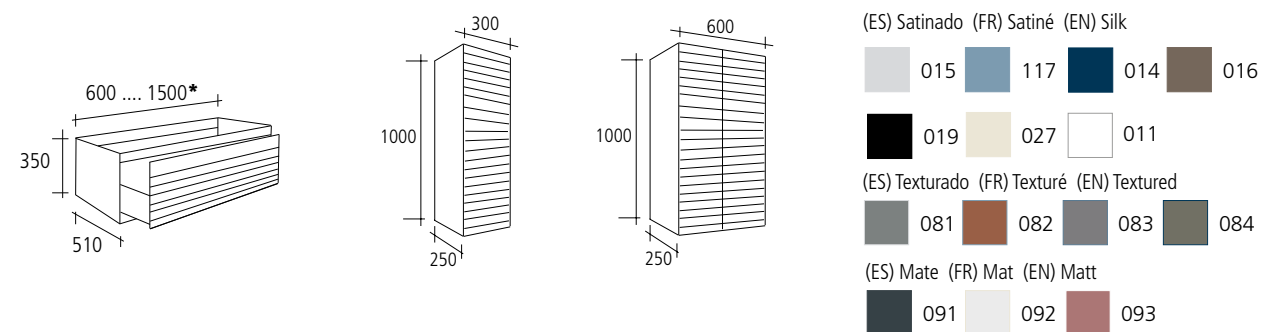

OSNOVAN [mueble / meuble / vanity]

* (ES) Ancho a medida (FR) Largeur sur-mesure (EN) Tailored Length.