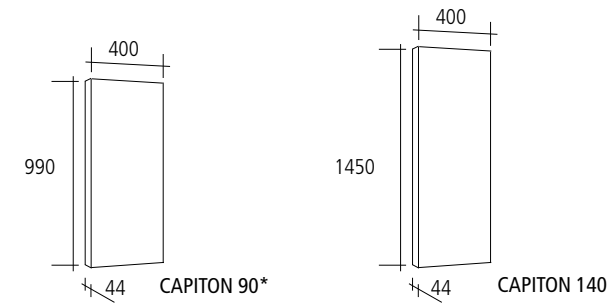

CAPITON [espejo / mirror / miroir]