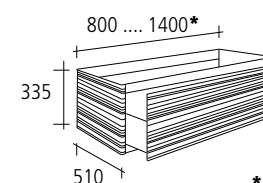

(ES) Madera (FR) Bois (EN) Wood

052 [(ES) Nogal Americano (FR) Noyer Américain (EN) American Walnut]

056 [(ES) Fresno (FR) Frêne (EN) Ash]

*(ES) Ancho a medida (FR) Largeur sur mesure (EN) Tailored Length.