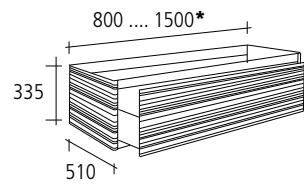

1. (ES) Satinado (FR) Satiné (EN) Silk (ES) Mate (FR) Mat (EN) Matt
2. 015 117 111 014 115 019 011 016 017
3. (ES) Texturado (FR) Texturé (EN) Textured
4. 081 082 083 084 091 092 093

*(ES) Ancho **a medida** (FR) Largeur **sur-mesure** (EN) **Tailored** Length.