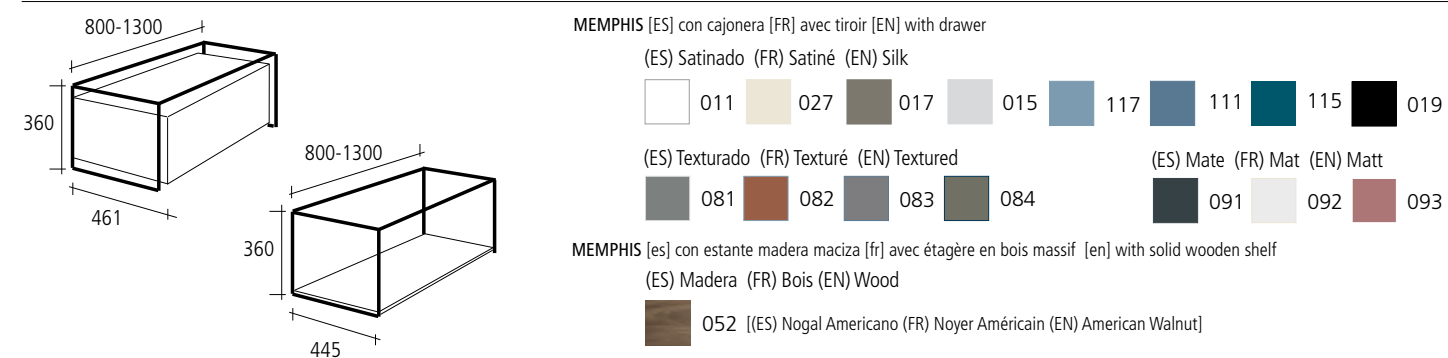

KONDO [mueble / meuble / vanity]

OSNOVAN [mueble / meuble / vanity]

* (ES) Ancho a medida (FR) Largeur sur-mesure (EN) Tailored Length.

LINJER [mueble / meuble / vanity]

PRENN [mueble / meuble / vanity]

MALMÖ [mueble / meuble / vanity]

PUMA [mueble / meuble / vanity]

MARMOR [mueble / meuble / vanity]

MEMPHIS [mueble / meuble / vanity]

ROTEN [mueble / meuble / vanity]

* (ES) Ancho a medida (FR) Largeur sur mesure (EN) Tailored Length.