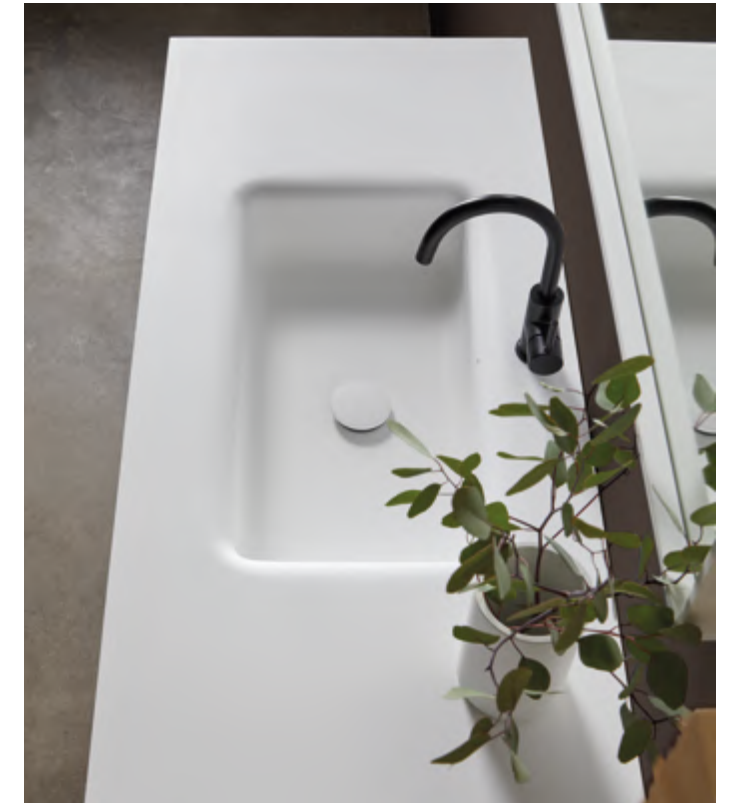

Linjer

Linjer 1C 130 Ash - *Latu* 130 washbasin - *Dondo* XXL mirror

Linjer 2C 120 Ash - Solid top 120 - Oval basin - Ilargi 120 Solid mirror

Linjer 2C 140 Ash - 2R 140 washbasin - Ilargi 120 Solid mirror