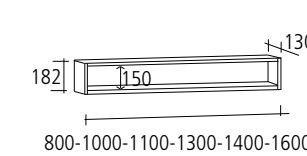

* (ES) Ancho **a medida** (FR) Largeur **sur-mesure** (EN) **Tailored** Length.

BOXY [mueble / meuble / vanity]

BOXY [ESTANTE - ÉTAGÈRE - SHELF]

BOXY 30

BOXY 60 - 80 - 1000

BOXY 60 - 800 - 1000

(ES) Satinado (FR) Satiné (EN) Silk