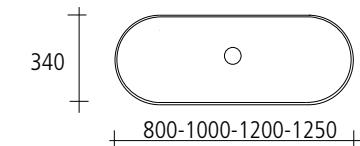

BIHAN

[ES] Compatible con la serie DOKI MINI.
[EN] Compatible with DOKI MINI collection.
[FR] Compatible avec la série DOKI MINI.

NIT

OFALI

OVAL

PUMA

[ES] Compatible con la serie PUMA 130.
[EN] Compatible with PUMA 130 collection.
[FR] Compatible avec la série PUMA 130.