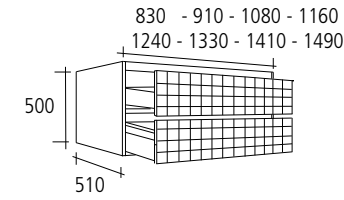

GRID [mueble / meuble / vanity]

1. (ES) Madera (FR) Bois (EN) Wood
2. 051 [(ES) Roble Americano (FR) Chêne Américain (EN) American Oak)]

DUMBO [mueble / meuble / vanity]