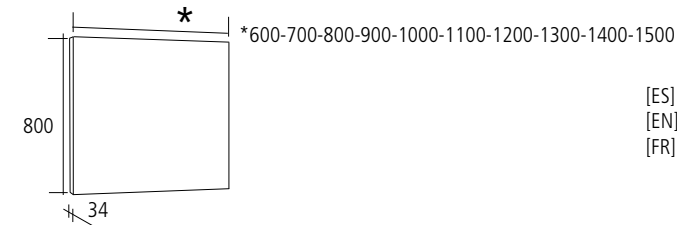

ELARA [espejo / mirror / miroir]