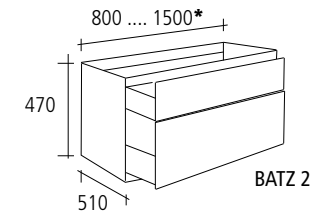

BATZ [mueble / meuble / vanity]

(ES) Madera (FR) Bois (EN) Wood

- 051 ((ES) Roble Americano (FR) Chêne Américain (EN) American Oak)

* (ES) Ancho **a medida** (FR) Largeur **sur-mesure** (EN) **Tailored** Length.

BERT [mueble / meuble / vanity]