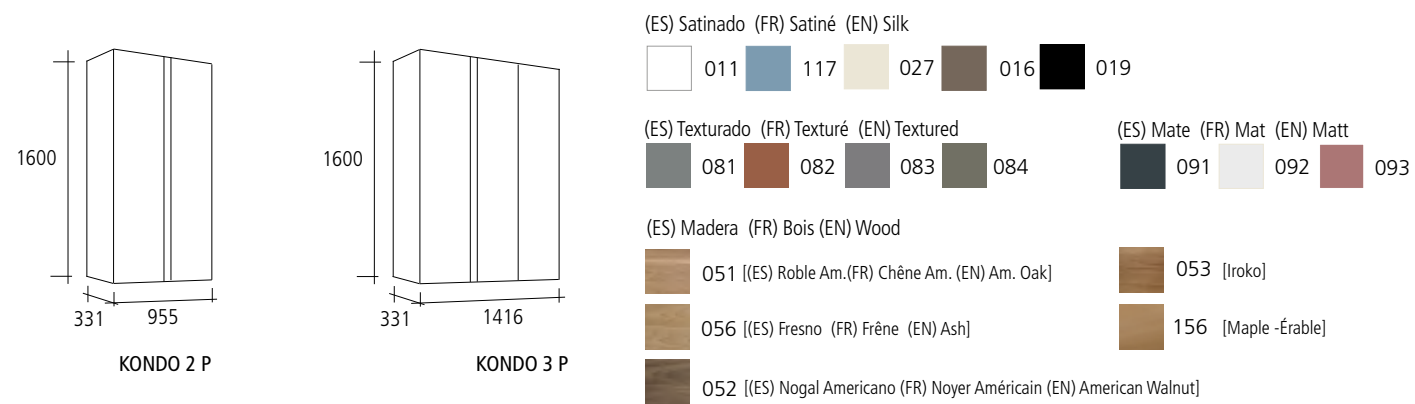

KONDO [mueble / meuble / vanity]