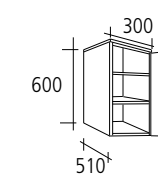

* (ES) Ancho **a medida** (FR) Largeur **sur-mesure** (EN) **Tailored** Length.

BOBO [mueble / meuble / vanity]

(ES) Madera (FR) Bois (EN) Wood

- 158 ((ES) Madera tintada (FR) Bois teinté (EN) Stained timber)

* (ES) Ancho **a medida** (FR) Largeur **sur-mesure** (EN) **Tailored** Length.

BOXY [mueble / meuble / vanity]

BOXY [ESTANTE - ÉTAGÈRE - SHELF]

BOXY 30

BOXY 60 - 80 - 1000

BOXY 60 - 800 - 1000

(ES) Satinado (FR) Satiné (EN) Silk