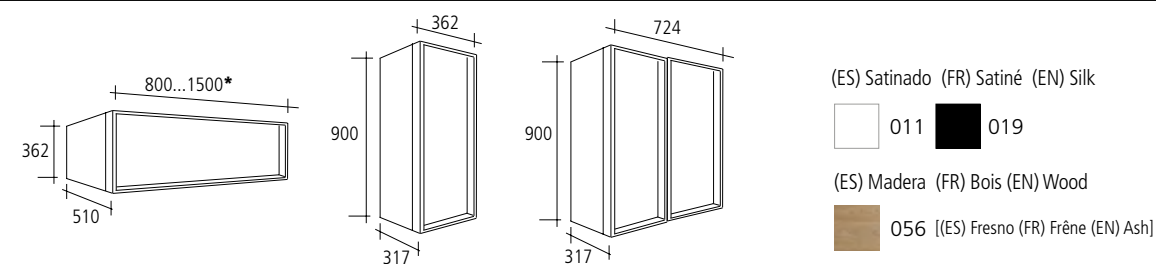

ROTEN [mueble / meuble / vanity]

* (ES) Ancho a medida (FR) Largeur sur mesure (EN) Tailored Length.