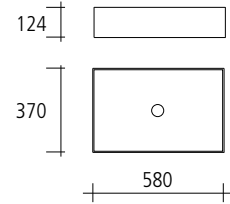

OVAL

PUMA

[ES] Compatible con la serie PUMA 130.
[EN] Compatible with PUMA 130 collection.
[FR] Compatible avec la série PUMA 130.

PRIM

RODÓ

ILUMINACIÓN / ÉCLAIRAGE / LIGHTING

LAVABOS DE MÁRMOL NATURAL / PLAN VASQUE MARBRE NATUREL / NATURAL MARBLE WASHBASIN

DOLOM

[ES] Compatible con la serie DOLOM.
[EN] Compatible with DOLOM collection.
[FR] Compatible avec la série DOLOM.

MARMOR

[ES] Compatible con la serie MARMOR.
[EN] Compatible with MARMOR collection.
[FR] Compatible avec la série MARMOR.