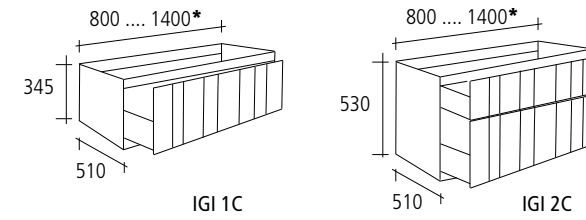

ELYSÉE [mueble / meuble / vanity]

1. (ES) Madera (FR) Bois (EN) Wood
2. 051 [(ES) Roble Americano (FR) Chêne Américain (EN) American Oak)]

*(ES) Ancho **a medida** (FR) Largeur **sur-mesure** (EN) **Tailored** Length.

ERNIE [mueble / meuble / vanity]