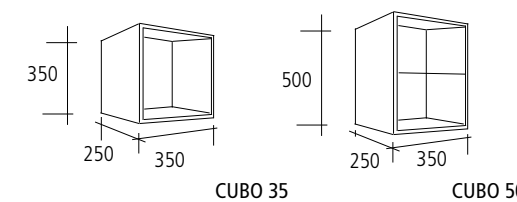

(ES) Madera (FR) Bois (EN) Wood

051 [(ES) Roble Americano (FR) Chêne Américain (EN) American Oak]

052 [(ES) Nogal Americano (FR) Noyer Américain (EN) American Walnut]