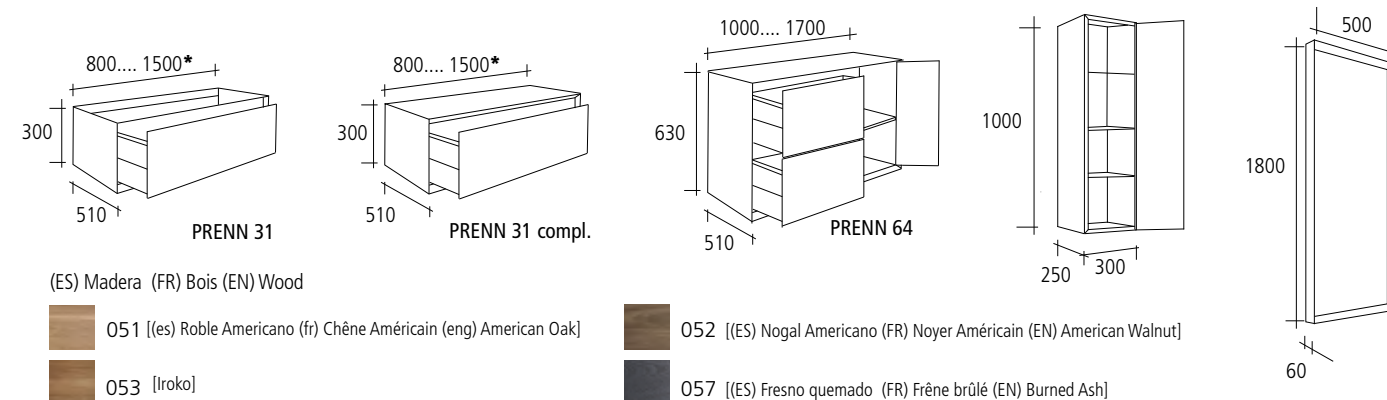

KONDO [mueble / meuble / vanity]

OSNOVAN [mueble / meuble / vanity]

* (ES) Ancho a medida (FR) Largeur sur-mesure (EN) Tailored Length.

LINJER [mueble / meuble / vanity]

PRENN [mueble / meuble / vanity]

MALMÖ [mueble / meuble / vanity]