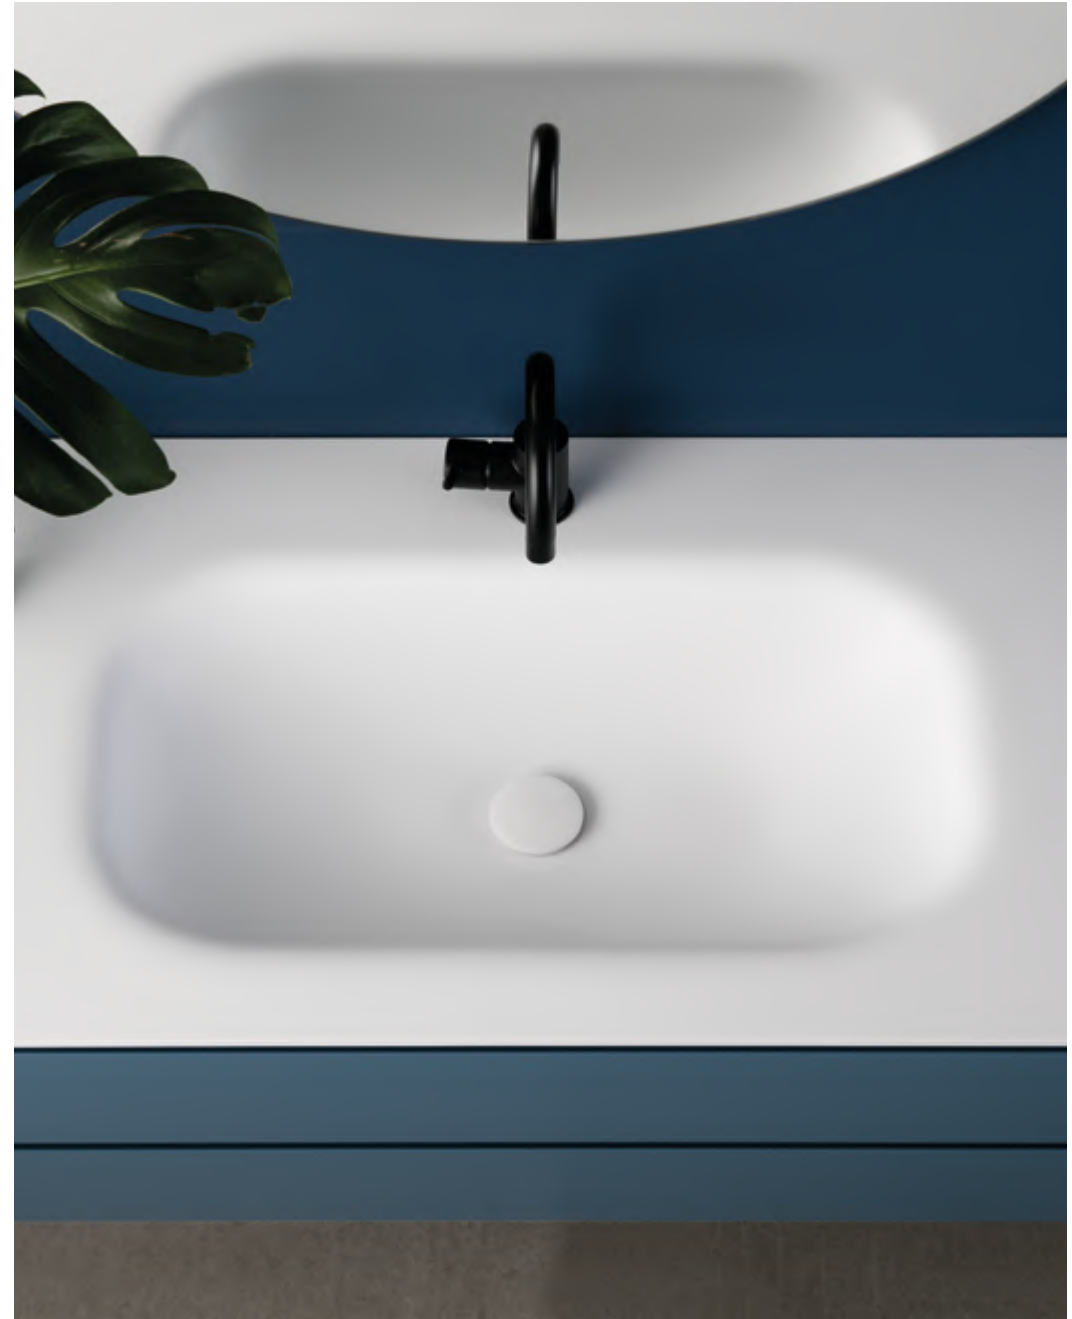

Grid

Grid 108 Oak - *Ares* 108 washbasin - *Elara* 100 mirror - *Ren* 80 Solid shelf

Aran

Aran 100 Blue Insta - *Forma Small* 100 washbasin - *Dondo* mirror

Aran 140 Angora Grey - **Forma Large** 140 washbasin - **Magentic** 140 mirror - **Ren** 80 Solid shelf - **Nebbe** Angora Grey wall cabinet.