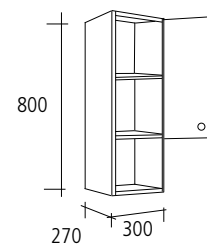

FEMTY [mueble / meuble / vanity]

1. (ES) Madera (FR) Bois (EN) Wood
2. 054 [(ES) Madera envejecida (FR) Bois Vieilli (EN) Distressed wood)]