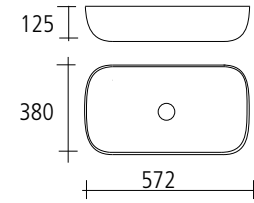

OVAL

PUMA

[ES] Compatible con la serie PUMA 130.
[EN] Compatible with PUMA 130 collection.
[FR] Compatible avec la série PUMA 130.

PRIM

RODÓ

ILUMINACIÓN / ÉCLAIRAGE / LIGHTING

LAVABOS DE MÁRMOL NATURAL / PLAN VASQUE MARBRE NATUREL / NATURAL MARBLE WASHBASIN

DOLOM

[ES] Compatible con la serie DOLOM.
[EN] Compatible with DOLOM collection.
[FR] Compatible avec la série DOLOM.

MARMOR

[ES] Compatible con la serie MARMOR.
[EN] Compatible with MARMOR collection.
[FR] Compatible avec la série MARMOR.