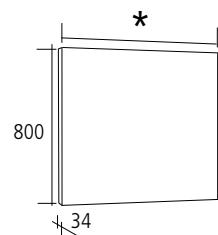

CALLISTO [espejo / mirror / miroir]