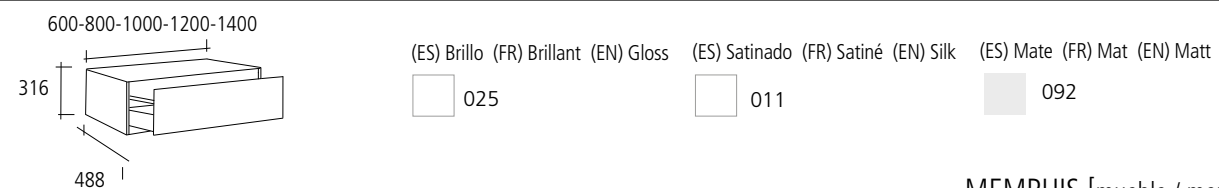

MARMOR [mueble / meuble / vanity]

MEMPHIS [mueble / meuble / vanity]