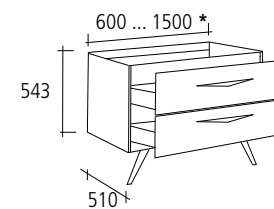

KLINT [mueble / meuble / vanity]

1. (ES) Satinado (FR) Satiné (EN) Silk (ES) Mate (FR) Mat (EN) Matt
2. 011 117 027 016 019 081 082 083 084 091 092 093
3. (ES) Texturado (FR) Texturé (EN) Textured

*(ES) Ancho **a medida** (FR) Largeur **sur-mesure** (EN) **Tailored** Length.