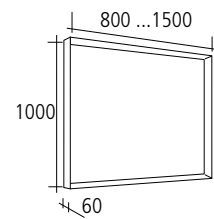

KIBELL [accesorios / accessories / accessoires]

1. (ES) Satinado (FR) Satiné (EN) Silk
   015 117 111 014 013 115 027 011 016 017 019 113
2. (ES) Texturado (FR) Texturé (EN) Textured
   081 082 083 084 091 092 093
3. (ES) Mate (FR) Mat (EN) Matt
   025
4. (ES) Brillo (FR) Brillant (EN) Gloss

NEBBE [accesorios / accessories / accessoires]

1. (ES) Satinado (FR) Satiné (EN) Silk
   015 117 111 014 013 115 027 011 016 017 019 113
2. (ES) Texturado (FR) Texturé (EN) Textured
   081 082 083 084 091 092 093
3. (ES) Mate (FR) Mat (EN) Matt
   025
4. (ES) Brillo (FR) Brillant (EN) Gloss

REN [accesorios / accessories / accessoires]

ESPEJOS / MIRRORS / MIROIRS

AALTO [espejo / mirror / miroir]

1. (ES) Madera (FR) Bois (EN) Wood
2. 051 [(ES) Roble Am.(FR) Chêne Am. (EN) Am. Oak] 053 [Iroko]
3. 056 [(ES) Fresno (FR) Frêne (EN) Ash] 156 [Maple - Érable]
4. 052 [(ES) Nogal Americano (FR) Noyer Américain (EN) American Walnut]

CALLISTO [espejo / mirror / miroir]

- 600-700-800-900-1000-1100-1200-1300-1400-1500
2. [ES] Espejo con retroiluminación LED y sistema de difusión de la luz / Sistema antivaho / Sensor para apagar/encender la luz.
   [EN] Mirror with Led backlight / Tactile switch system to switch on/off the lighting / No steam-system.
   [FR] Miroir avec rétroéclairage Led / Interrupteur tactile / Système antibuée.

CAPITON [espejo / mirror / miroir]

1. [ES] Sistema antivaho.
   [EN] No steam-system.
   [FR] Système antibuée.

DONDO - DONDO XL [espejo / mirror / miroir]

1. [ES] Sistema antivaho - Sensor para apagar/encender la luz.
   [EN] Tactile switch system to switch on/off the lighting - No steam-system.
   [FR] Interrupteur tactile - Système antibuée.

ELARA [espejo / mirror / miroir]