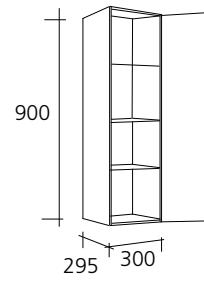

KIBELL [accesorios / accessories / accessoires]

1. (ES) Satinado (FR) Satiné (EN) Silk
   015 117 111 014 013 115 027 011 016 017 019 113
2. (ES) Texturado (FR) Texturé (EN) Textured
   081 082 083 084 091 092 093
3. (ES) Mate (FR) Mat (EN) Matt
   025
4. (ES) Brillo (FR) Brillant (EN) Gloss

NEBBE [accesorios / accessories / accessoires]