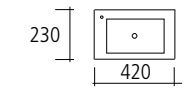

* [ES]Material: Resina [FR] Matière: Résine [EN] Material: Resin

CLERC

LUSK

LAVABOS / VASQUES / BASINS

1Q84

ADAK

[ES] Compatible con la serie ADAK.
[EN] Compatible with ADAK collection.
[FR] Compatible avec la série ADAKI.