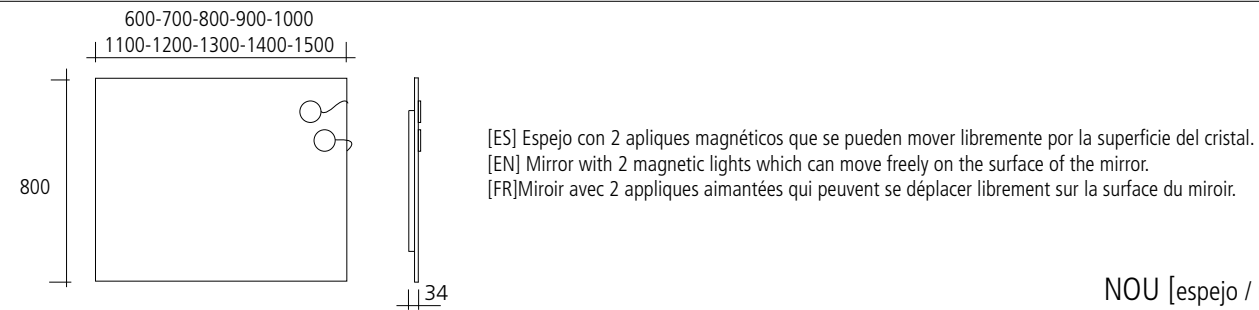

MAGNETIC [espejo / mirror / miroir]

NOU [espejo / mirror / miroir]