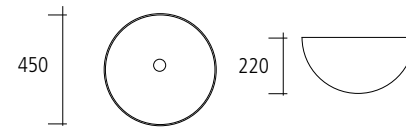

OVAL

PUMA

[ES] Compatible con la serie PUMA 130.
[EN] Compatible with PUMA 130 collection.
[FR] Compatible avec la série PUMA 130.

PRIM

RODÓ

ILUMINACIÓN / ÉCLAIRAGE / LIGHTING

LAVABOS DE MÁRMOL NATURAL / PLAN VASQUE MARBRE NATUREL / NATURAL MARBLE WASHBASIN

DOLOM

[ES] Compatible con la serie DOLOM.
[EN] Compatible with DOLOM collection.
[FR] Compatible avec la série DOLOM.

MARMOR

[ES] Compatible con la serie MARMOR.
[EN] Compatible with MARMOR collection.
[FR] Compatible avec la série MARMOR.