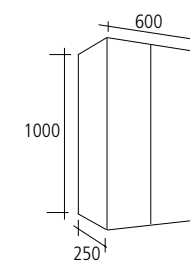

* (ES) Ancho **a medida** (FR) Largeur **sur-mesure** (EN) **Tailored** Length.

(ES) Satinado (FR) Satiné (EN) Silk

- 011 015 117 014 019 027 016

(ES) Texturado (FR) Texturé (EN) Textured

- 081 082 083 084

(ES) Mate (FR) Mat (EN) Matt

- 091 092