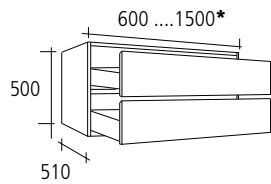

(ES) Brillo (FR) Brillant (EN) Gloss

- 025
- (ES) Satinado (FR) Satiné (EN) Silk
- 015 117 111 014 115 017 113 019

(ES) Texturado (FR) Texturé (EN) Textured

- 081 082 083 084

(ES) Mate (FR) Mat (EN) Matt

- 091 092 093

* (ES) Ancho **a medida** (FR) Largeur **sur-mesure** (EN) **Tailored** Length.