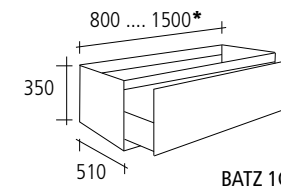

BATZ [mueble / meuble / vanity]

(ES) Madera (FR) Bois (EN) Wood

- 051 ((ES) Roble Americano (FR) Chêne Américain (EN) American Oak)

* (ES) Ancho **a medida** (FR) Largeur **sur-mesure** (EN) **Tailored** Length.

BERT [mueble / meuble / vanity]