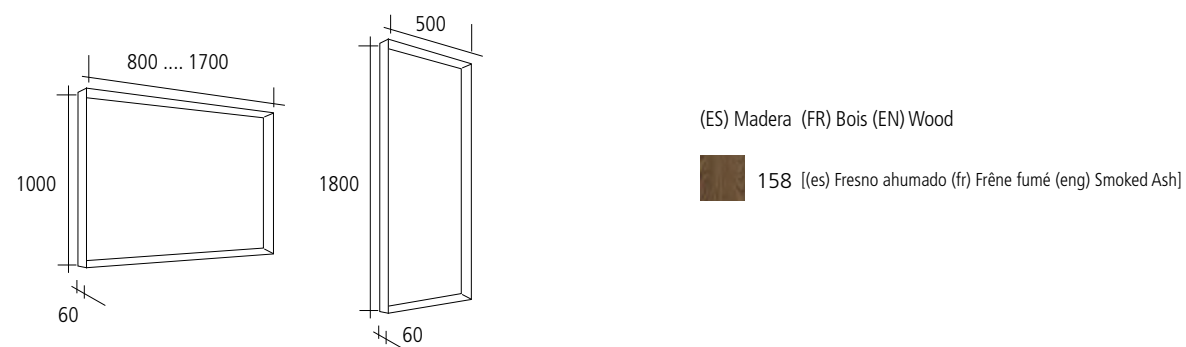

LAVABOS / PLAN VASQUES / WASHBASINS

ALMA

ARES

ARAN

INIS

DARO

LATU

2R