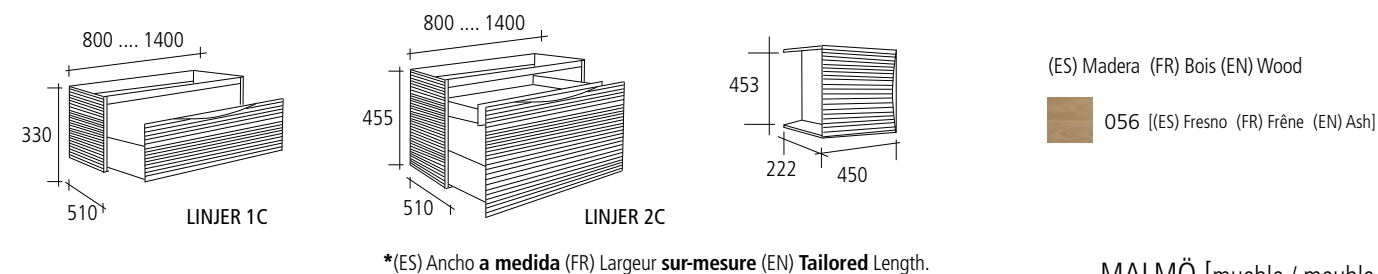

KONDO [mueble / meuble / vanity]

OSNOVAN [mueble / meuble / vanity]

* (ES) Ancho a medida (FR) Largeur sur-mesure (EN) Tailored Length.

LINJER [mueble / meuble / vanity]

PRENN [mueble / meuble / vanity]

MALMÖ [mueble / meuble / vanity]