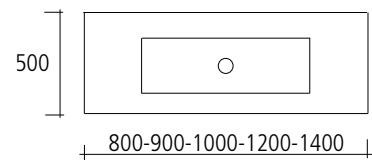

LAVABOS DE MÁRMOL NATURAL / PLAN VASQUE MARBRE NATUREL / NATURAL MARBLE WASHBASIN

DOLOM

[ES] Compatible con la serie DOLOM.
[EN] Compatible with DOLOM collection.
[FR] Compatible avec la série DOLOM.