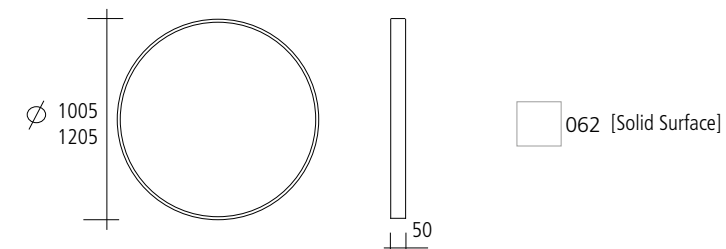

ILARGI [espejo / mirror / miroir]