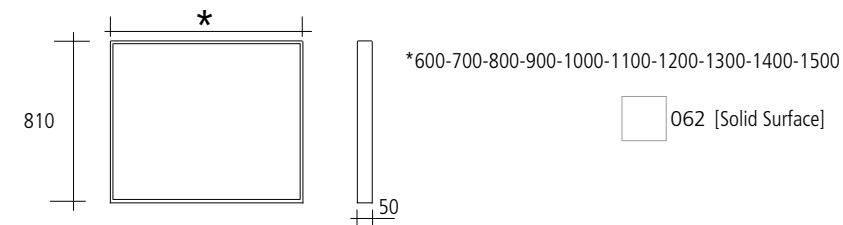

ERIS [espejo / mirror / miroir]