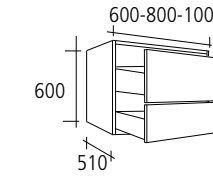

* (ES) Ancho **a medida** (FR) Largeur **sur-mesure** (EN) **Tailored** Length.

BOXY [mueble / meuble / vanity]

BOXY [ESTANTE - ÉTAGÈRE - SHELF]

BOXY 30

BOXY 60 - 80 - 1000

BOXY 60 - 800 - 1000

(ES) Satinado (FR) Satiné (EN) Silk