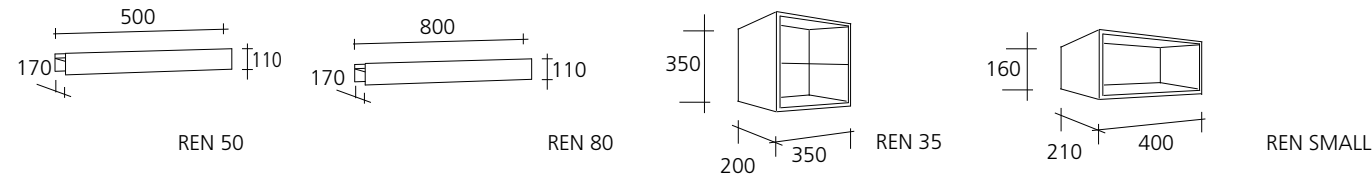

KIBELL [accesorios / accessories / accessoires]

1. (ES) Satinado (FR) Satiné (EN) Silk
   015 117 111 014 013 115 027 011 016 017 019 113
2. (ES) Texturado (FR) Texturé (EN) Textured
   081 082 083 084 091 092 093
3. (ES) Mate (FR) Mat (EN) Matt
   025
4. (ES) Brillo (FR) Brillant (EN) Gloss

NEBBE [accesorios / accessories / accessoires]

1. (ES) Satinado (FR) Satiné (EN) Silk
   015 117 111 014 013 115 027 011 016 017 019 113
2. (ES) Texturado (FR) Texturé (EN) Textured
   081 082 083 084 091 092 093
3. (ES) Mate (FR) Mat (EN) Matt
   025
4. (ES) Brillo (FR) Brillant (EN) Gloss

REN [accesorios / accessories / accessoires]