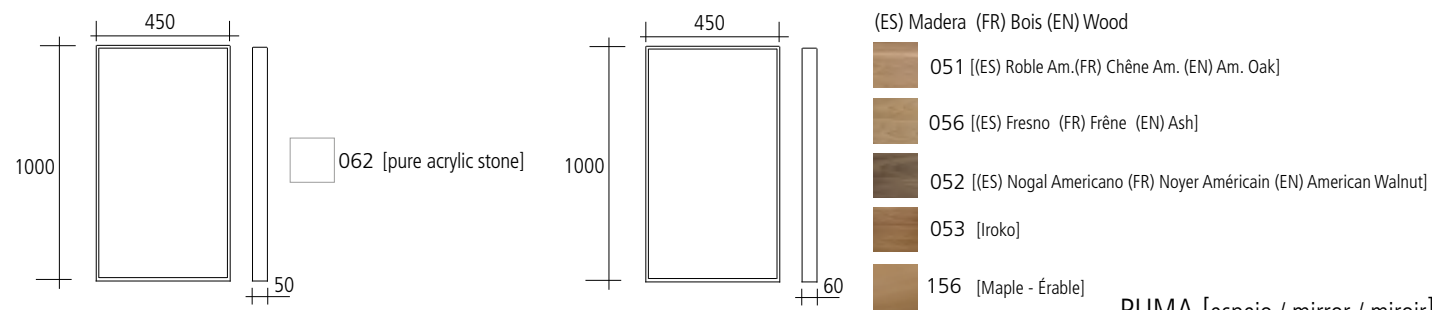

ILARGI [espejo / mirror / miroir]

- 062 [Solid Surface]

MAGNETIC [espejo / mirror / miroir]

NOU [espejo / mirror / miroir]

PUMA [espejo / mirror / miroir]

PRENN [espejo / mirror / miroir]

SURÓ [espejo / mirror / miroir]