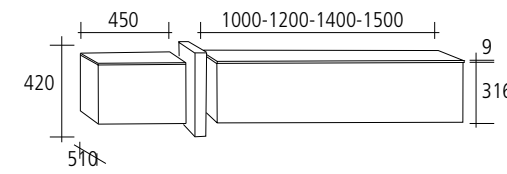

*(ES) Ancho **a medida** (FR) Largeur **sur-mesure** (EN) **Tailored** Length.

HAYEM [mueble / meuble / vanity]

- (ES) Brillo (FR) Brillant (EN) Gloss (ES) Satinado (FR) Satiné (EN) Silk
- 025 011
- (ES) Madera (FR) Bois (EN) Wood
- 052 [(ES) Nogal Americano (FR) Noyer Américain (EN) American Walnut)]