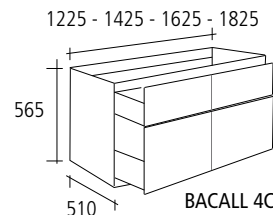

(ES) Mate (FR) Mat (EN) Matt

- 091 092 093

* (ES) Ancho **a medida** (FR) Largeur **sur-mesure** (EN) **Tailored** Length.

BACALL [mueble / meuble / vanity]

(ES) Madera (FR) Bois (EN) Wood

- 053 [Iroko]
- 156 [Maple - Érable]