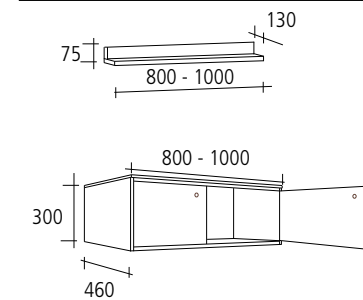

*(ES) Ancho **a medida** (FR) Largeur **sur-mesure** (EN) **Tailored** Length.

FEMTY [mueble / meuble / vanity]

- (ES) Madera (FR) Bois (EN) Wood
- 054 [(ES) Madera envejecida (FR) Bois Vieilli (EN) Distressed wood)]