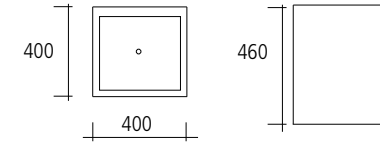

PUMA

[ES] Compatible con la serie PUMA 130.
[EN] Compatible with PUMA 130 collection.
[FR] Compatible avec la série PUMA 130.