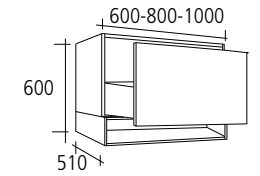

* (ES) Ancho **a medida** (FR) Largeur **sur-mesure** (EN) **Tailored** Length.

BOXY [mueble / meuble / vanity]

BOXY [ESTANTE - ÉTAGÈRE - SHELF]

BOXY 30

BOXY 60 - 80 - 1000

BOXY 60 - 800 - 1000

(ES) Satinado (FR) Satiné (EN) Silk