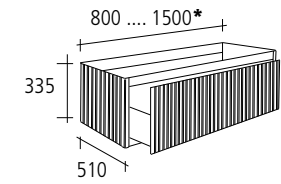

(ES) Satinado (FR) Satiné (EN) Silk

- 015 117 111 014 115 019 011 016 017

(ES) Texturado (FR) Texturé (EN) Textured

- 081 082 083 084

(ES) Mate (FR) Mat (EN) Matt

- 091 092 093

* (ES) Ancho **a medida** (FR) Largeur **sur-mesure** (EN) **Tailored** Length.

BOBO [mueble / meuble / vanity]