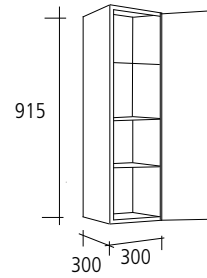

ELYSÉE [mueble / meuble / vanity]

1. (ES) Madera (FR) Bois (EN) Wood
2. 051 [(ES) Roble Americano (FR) Chêne Américain (EN) American Oak)]

*(ES) Ancho **a medida** (FR) Largeur **sur-mesure** (EN) **Tailored** Length.

ERNIE [mueble / meuble / vanity]