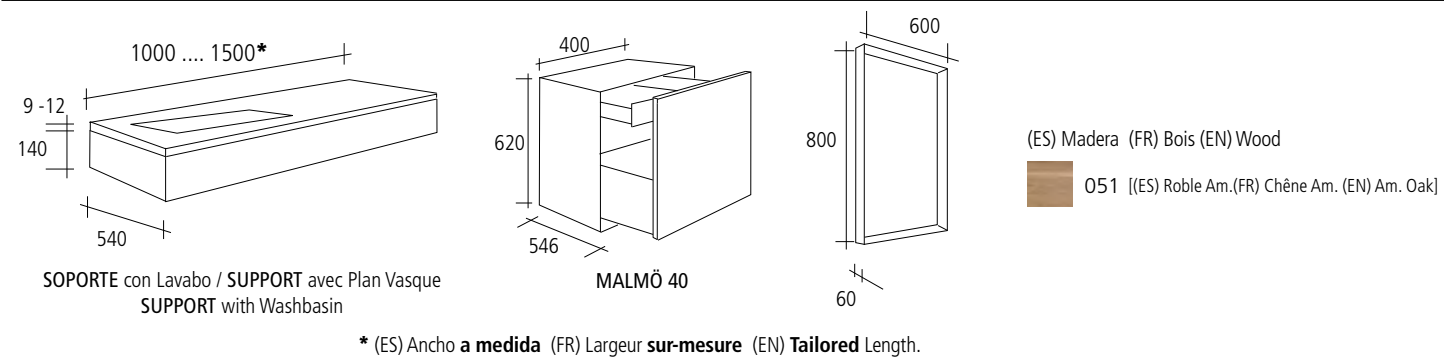

KONDO [mueble / meuble / vanity]

OSNOVAN [mueble / meuble / vanity]

* (ES) Ancho a medida (FR) Largeur sur-mesure (EN) Tailored Length.

LINJER [mueble / meuble / vanity]

PRENN [mueble / meuble / vanity]

MALMÖ [mueble / meuble / vanity]