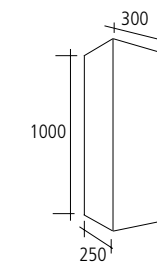

* (ES) Ancho **a medida** (FR) Largeur **sur-mesure** (EN) **Tailored** Length.

(ES) Satinado (FR) Satiné (EN) Silk

- 011 015 117 014 019 027 016

(ES) Texturado (FR) Texturé (EN) Textured

- 081 082 083 084

(ES) Mate (FR) Mat (EN) Matt

- 091 092