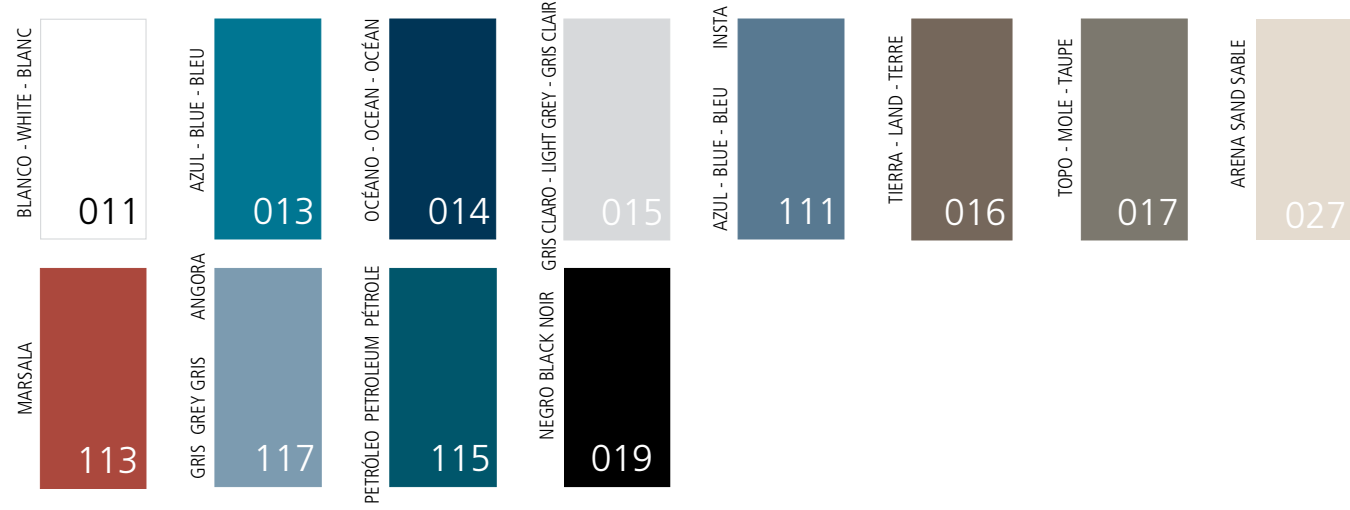

ACABADOS / FINITIONS / FINISHINGS

[ES] Lacado satinado [FR] Laques satinées [EN] Silk lacquered

[ES] Lacado brillo [FR] Laques brillantes [EN] Gloss lacquered

[ES] Lacado mates [FR] Lacques mates [EN] Matt lacquered

[ES] Lacados texturados [FR] Laques texturées [EN] Textured finishes

[ES] Rechapados [FR] Placages bois [EN] Veneer

[ES] Tablero marino [FR] Contreplaqués marine [EN] Plywood

MATERIALES NATURALES / MATIÈRES NATURELLES / NATURAL MATERIALS