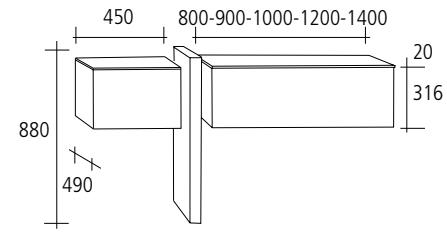

DOLOM [mueble / meuble / vanity]

1. (ES) Brillo (FR) Brillant (EN) Gloss (ES) Satinado (FR) Satiné (EN) Silk (ES) Mate (FR) Mat (EN) Matt
2. 025 011 092
3. (ES) Mármol natural (FR) Marbre (EN) Marble
4. 071 073 074